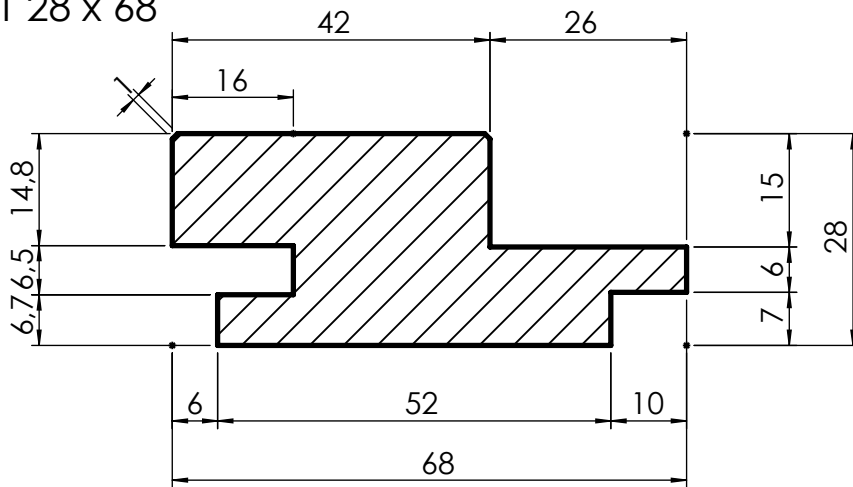

BCVCST 42 x 68

BCVCST 28 x 68

NAVRHL	DATUM	LINKA / STROJ	Materiál	LIST 1 / 1
Šrámek Petr ml.	19.04.2023		Thermo	
NÁZEV	BCVCST 42 x 68 BCVCST 28 x 68			
MĚŘÍTKO	1:1			
POZNÁMKA	Serafin Campestrini s.r.o.			