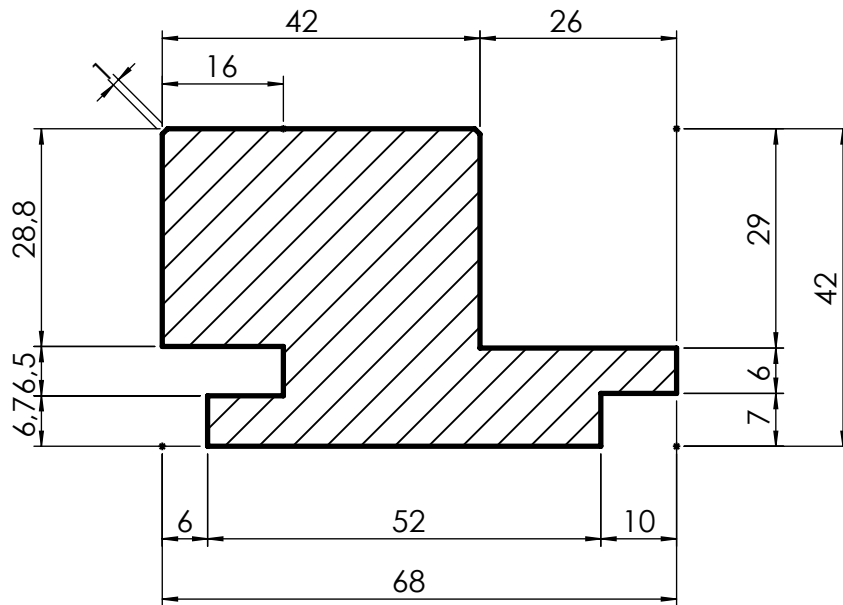

BCVCST 42 x 68

BCVCST 28 x 68

NAVRHL	DATUM	LINKA / STROJ	Materiál	LIST 1 / 1
Šrámek Petr ml.	19.04.2023		Thermo	
NÁZEV	BCVCST 42 x 68 BCVCST 28 x 68			
MĚŘÍTKO	1:1			
POZNÁMKA	Serafin Campestrini s.r.o.			