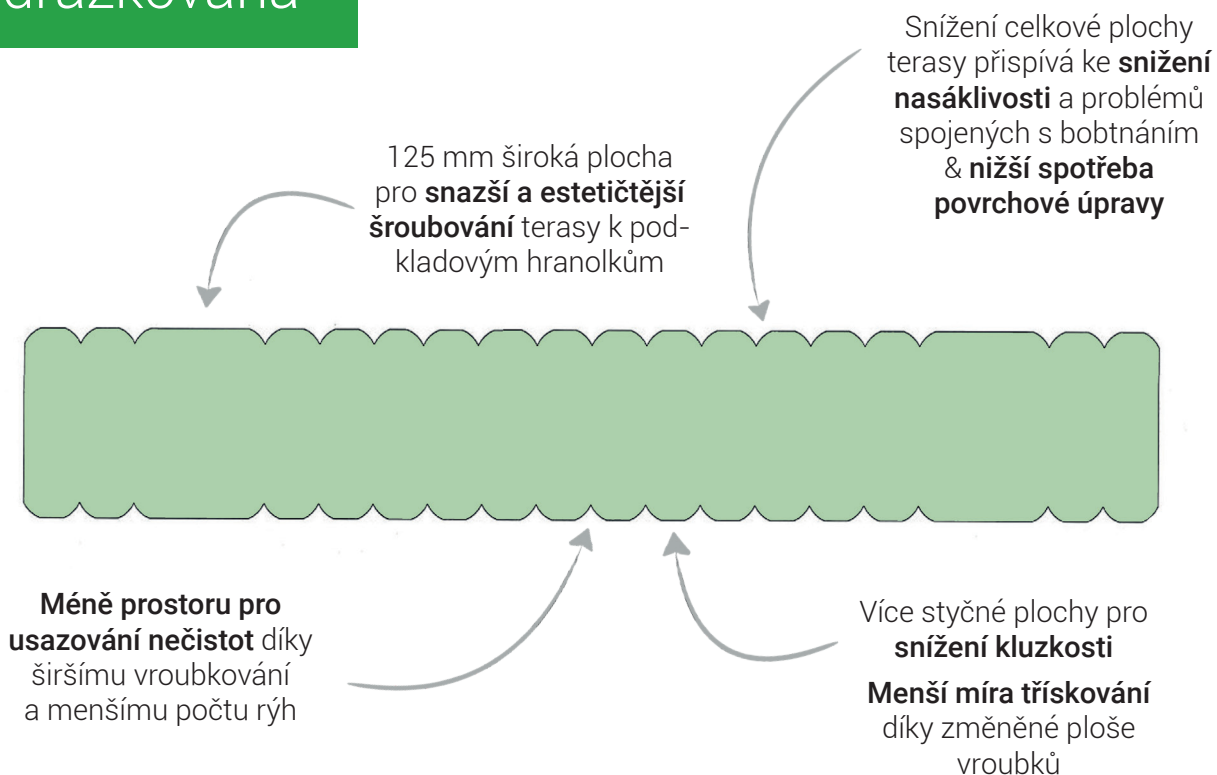

## Nový profil Terasa drážkovaná

SECA vždy doporučuje zvážit možnost využití hladké terasy. Četné výzkumy dokázaly, že vroubky nepřispívají ke snížení kluzkosti a naopak mohou dle Holzforschung Austria vést k většímu zanášení terasy nečistotami a četnějším špičatým třískám .

## Sibiřský modřín

Dimenze (mm)	Profil	Délka (mm)	Kvalita	Balení (ks)	Kusů v balení
24 x 145		4000, 5100	A/B-VEH	fol./4	160
28 x 145		4000, 5100	A/B-VEH	fol./4	128
34 x 145		4000, 5100	A/B-VEH	fol./3	120